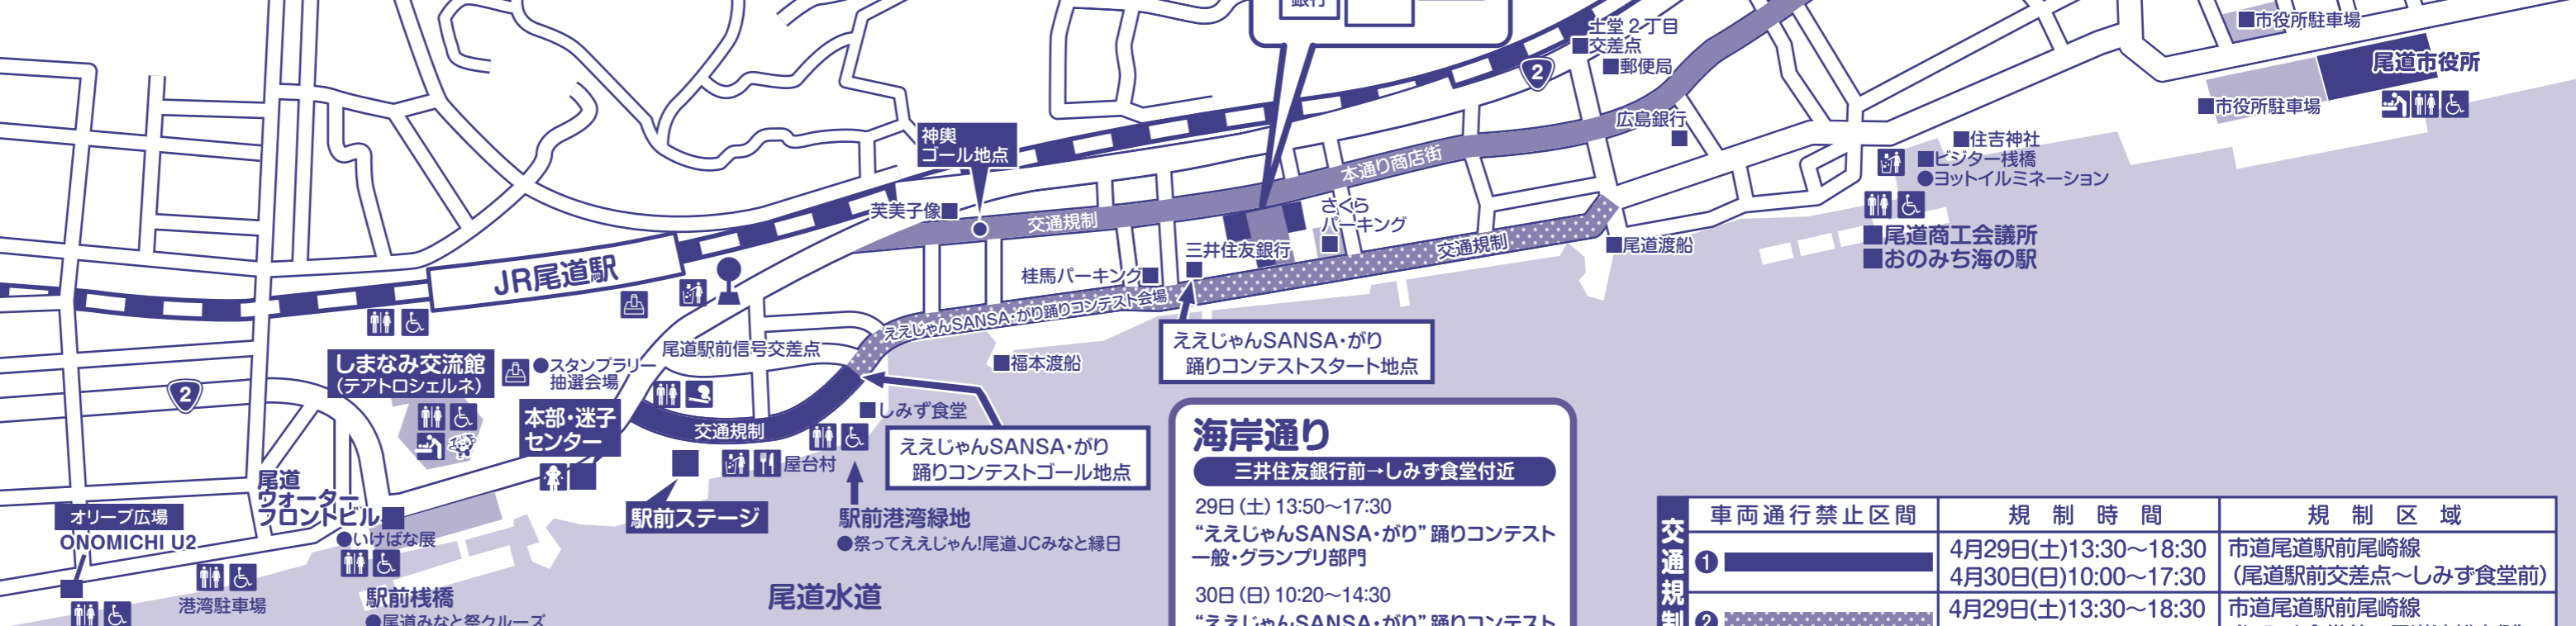

30日(日)10:00～17:00

フリーマーケット 交流館前広場

29日(土)・30日(日)10:00～17:00

子育て応援ひろば 1F市民ギャラリー

29日(土)・30日(日)10:00～16:30
おむつ替え・授乳スペース

本通り商店街

神輿巡行 長江口ゆとりの広場～芙美子像

30日(日)14:00～15:40

**おのみち海の駅(尾道中央棧橋)
ビジター棧橋**

尾道海上保安部による海上パレード

おのみち海の駅(尾道中央棧橋)～東御所海域

29日(土)11:30～11:40

ヨットイルミネーション

29日(土)18:00～21:00

尾道海技学院教習艇体験乗船会

30日(日)10:00、10:30、11:00、13:00、13:30、15:00、15:30
※当日先着受付。各回10分前までに現地へ。

尾道海上保安部巡視艇体験航海
事前申込。受付は終了しました。

**尾道みなと祭 第80回記念事業
海上自衛隊水中処分母船
「YDT-04」艦内見学** ONOMICHI U2周辺
(西御所岸壁)

29日(土)・30日(日)11:00～16:00

**祭ってええじゃん!
尾道JCみなと縁日** 駅前港湾緑地

29日(土)10:00～19:00
30日(日)10:00～17:00(売切次第終了)

海岸通り

三井住友銀行前→しみず食堂付近